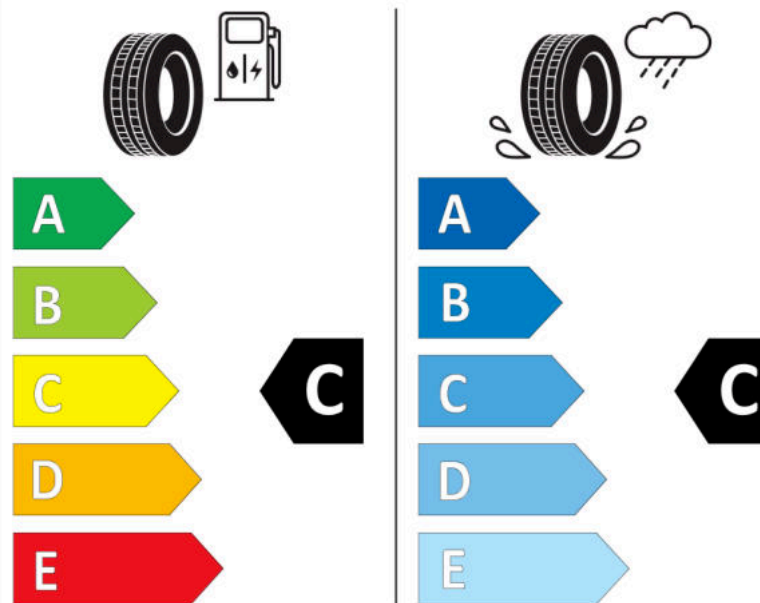

## Δελτίο Πληροφοριών Προϊόντος

ΚΑΝΟΝΙΣΜΟΣ (ΕΕ) 2020/740

Μάρκα	<b>MICHELIN</b>
Εμπορική ονομασία	<b>LATITUDE TOUR HP</b>
Αναγνωριστικό μοντέλου	<b>663342</b>
Διάσταση	<b>235/55R18</b>
Δείκτης ικανότητας φόρτωσης	<b>100</b>
Σύμβολο κατηγορίας ταχύτητας	<b>V</b>
Κατηγορία ως προς την εξοικονόμηση καυσίμου	<b>C</b>
Κατηγορία ως προς την πρόσφυση του ελαστικού σε υγρό οδόστρωμα	<b>C</b>
Κατηγορία εξωτερικού θορύβου κύλισης	<b>B</b>
Τιμή εξωτερικού θορύβου κύλισης	<b>69 dB</b>
Ελαστικό για χρήση σε συνθήκες έντονης χιονόπτωσης	<b>Όχι</b>
Ελαστικό πρόσφυσης στον πάγο	<b>Όχι</b>
Ημερομηνία έναρξης παραγωγής	<b>51/10</b>
Ημερομηνία λήξης παραγωγής	
Κατηγορία Φορτίου	<b>SL</b>
Επιπλέον πληροφορίες	<b>235/55 R18 100V TL LATITUDE TOUR HP GRNX MI</b>

# ENERG

**MICHELIN**

663342

235/55R18 100 V

C1

2020/740